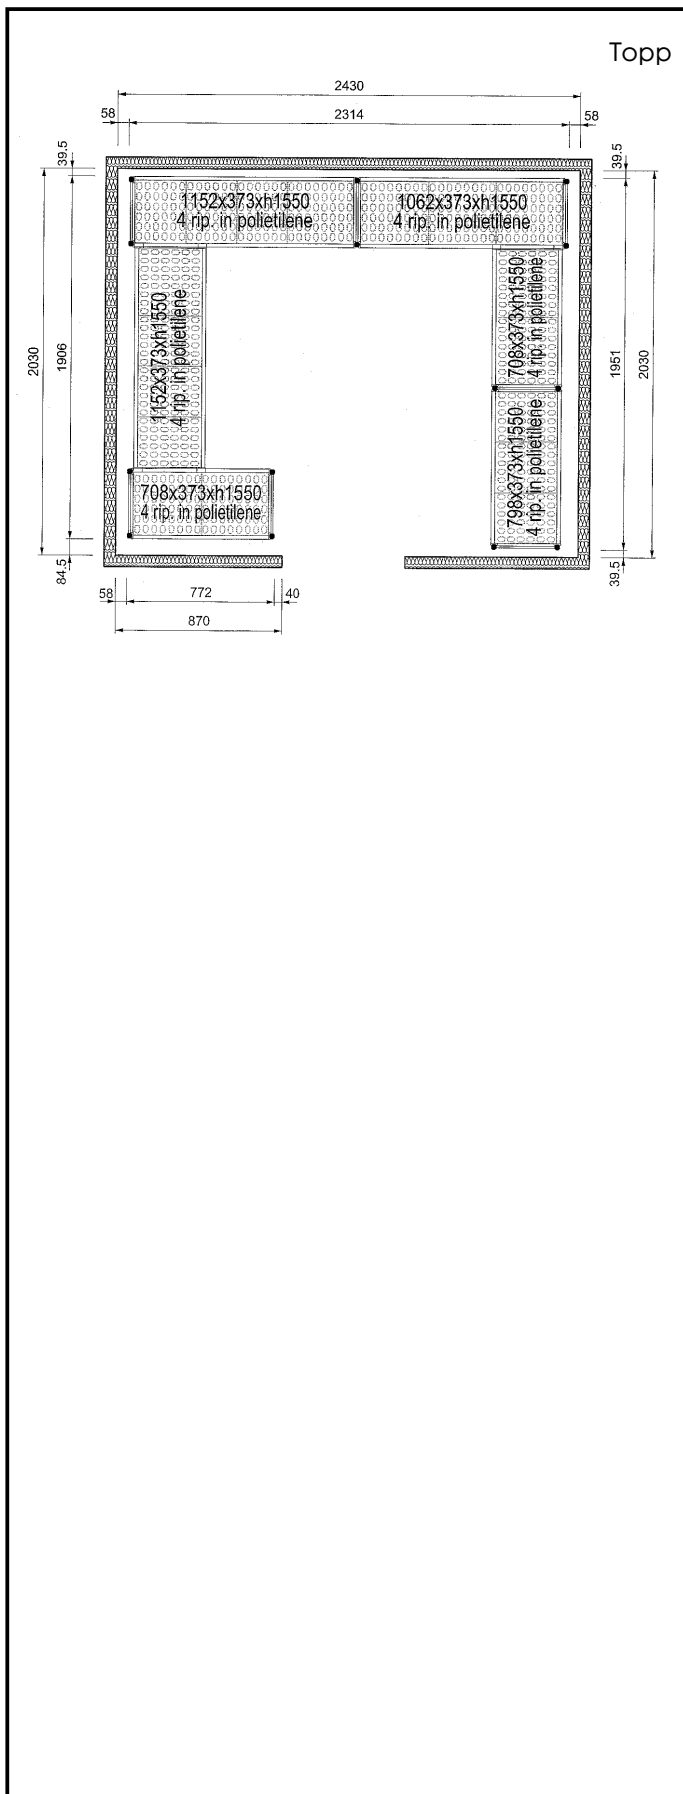

Viktig information

Ytermått, bredd 137102 (CRS2420)	708 mm
Ytermått, djup	373 mm
Ytermått, höjd	1550 mm
Max kapacitetvikt:	3200 kg
Nettovikt:	95 kg
Uprights	2